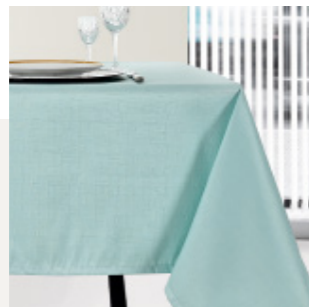

GOURMET E WOOK

TOALHAS DE MESA

TOALHAS DE MESA DE USO INTENSIVO E FÁCIL MANUTENÇÃO, QUE MANTÊM AS SUAS CARACTERÍSTICAS DE COR E ACABAMENTO AO LONGO DO TEMPO.

REALIZADAS COM UM TECIDO DE ALTA CAPACIDADE ANTINÓDOAS, E SEM O USO DE TRATAMENTOS QUÍMICOS NOCIVOS E PREJUDICIAIS AO MEIO AMBIENTE.

AQUA