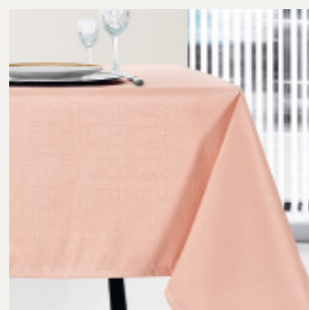

GOURMET E WOOK

TOALHAS DE MESA

TOALHAS DE MESA DE USO INTENSIVO E FÁCIL MANUTENÇÃO, QUE MANTÊM AS SUAS CARACTERÍSTICAS DE COR E ACABAMENTO AO LONGO DO TEMPO.

REALIZADAS COM UM TECIDO DE ALTA CAPACIDADE ANTINÓDOAS, E SEM O USO DE TRATAMENTOS QUÍMICOS NOCIVOS E PREJUDICIAIS AO MEIO AMBIENTE.

TOALHA
GOURMET

ROSA

TOALHA
WOOK

MEDIDAS

1.50 x 1.50 m
1.50 x 2.00 m
1.50 x 2.50 m
1.50 x 3.00 m
1.50 x 3.50 m
1.50 x 4.00 m
1.50 x 4.50 m

OUTRAS MEDIDAS SOB CONSULTA

PERMITE MEDIDAS REDONDAS ATÉ 3.00Ø

COMPOSIÇÃO
100% poliéster

CLEAN

MEDIDAS

1.50 x 1.50 m
1.50 x 2.00 m
1.50 x 2.50 m
1.50 x 3.00 m
1.50 x 3.50 m
1.50 x 4.00 m
1.50 x 4.50 m

COM TRATAMENTO ANTI-NÓDOAS

OUTRAS MEDIDAS SOB CONSULTA

PERMITE MEDIDAS REDONDAS ATÉ 3.15Ø

COMPOSIÇÃO
80% algodão
20% poliéster