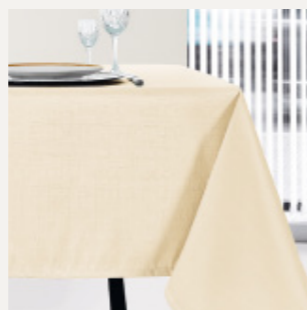

GOURMET E WOOK

TOALHAS DE MESA

TOALHAS DE MESA DE USO INTENSIVO E FÁCIL MANUTENÇÃO, QUE MANTÊM AS SUAS CARACTERÍSTICAS DE COR E ACABAMENTO AO LONGO DO TEMPO.

REALIZADAS COM UM TECIDO DE ALTA CAPACIDADE ANTINÓDOAS, E SEM O USO DE TRATAMENTOS QUÍMICOS NOCIVOS E PREJUDICIAIS AO MEIO AMBIENTE.

TOALHA
GOURMET

PÉROLA

TOALHA
WOOK

MEDIDAS

1.50 x 1.50 m
1.50 x 2.00 m
1.50 x 2.50 m
1.50 x 3.00 m
1.50 x 3.50 m
1.50 x 4.00 m
1.50 x 4.50 m

OUTRAS MEDIDAS SOB CONSULTA

PERMITE MEDIDAS REDONDAS ATÉ 3.00Ø

COMPOSIÇÃO
100% poliéster

CLEAN

MEDIDAS

1.50 x 1.50 m
1.50 x 2.00 m
1.50 x 2.50 m
1.50 x 3.00 m
1.50 x 3.50 m
1.50 x 4.00 m
1.50 x 4.50 m

COM TRATAMENTO ANTI-NÓDOAS

OUTRAS MEDIDAS SOB CONSULTA

PERMITE MEDIDAS REDONDAS ATÉ 3.15Ø

COMPOSIÇÃO
80% algodão
20% poliéster