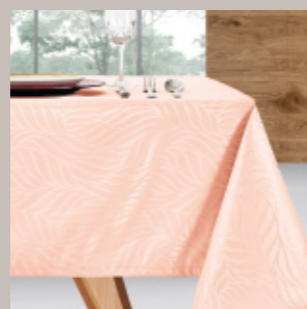

CINZA

TOALHA
WOOK

BRANCO

PÉROLA

TAUPE

ROSA

AQUA

MEDIDAS