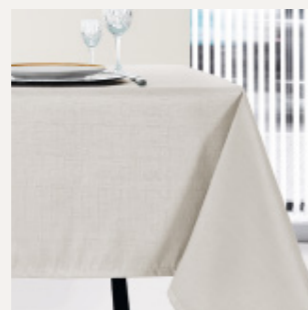

GOURMET E WOOK

TOALHAS DE MESA

TOALHAS DE MESA DE USO INTENSIVO E FÁCIL MANUTENÇÃO, QUE MANTÊM AS SUAS CARACTERÍSTICAS DE COR E ACABAMENTO AO LONGO DO TEMPO.

REALIZADAS COM UM TECIDO DE ALTA CAPACIDADE ANTINÓDOAS, E SEM O USO DE TRATAMENTOS QUÍMICOS NOCIVOS E PREJUDICIAIS AO MEIO AMBIENTE.

TOALHA
GOURMET

CINZA

TOALHA
WOOK

MEDIDAS

1.50 x 1.50 m
1.50 x 2.00 m
1.50 x 2.50 m
1.50 x 3.00 m
1.50 x 3.50 m
1.50 x 4.00 m
1.50 x 4.50 m

OUTRAS MEDIDAS SOB CONSULTA

PERMITE MEDIDAS REDONDAS ATÉ 3.00Ø

COMPOSIÇÃO
100% poliéster

CLEAN

MEDIDAS

1.50 x 1.50 m
1.50 x 2.00 m
1.50 x 2.50 m
1.50 x 3.00 m
1.50 x 3.50 m
1.50 x 4.00 m
1.50 x 4.50 m

COM TRATAMENTO ANTI-NÓDOAS

OUTRAS MEDIDAS SOB CONSULTA

PERMITE MEDIDAS REDONDAS ATÉ 3.15Ø

COMPOSIÇÃO
80% algodão
20% poliéster