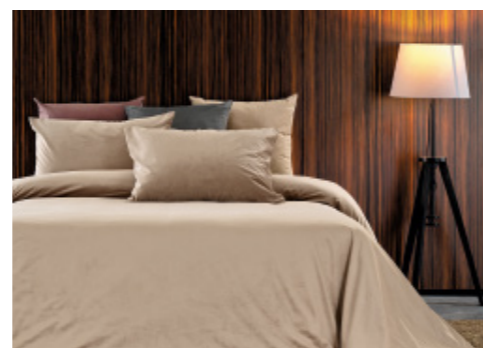

HOOTIE

FUNDA NÓRDICA

FUNDA NÓRDICA

FRONHAS INCLUÍDAS

50 x 60 cm

DUVET COVER WITH
CUSHION
FUNDA NÓRDICA CON
COJINES

MEDIDAS

MEASURES | MEDIDAS

1.80 x 2.20 m
2.40 x 2.20 m
2.60 x 2.40 m
2.80 x 2.40 m

COMPOSIÇÃO

COMPOSITION
COMPOSICION
veludo poliéster
velvet polyester
terciopelo poliéster

TAUPE

CLASSIC

FUNDA NÓRDICA

FUNDA NÓRDICA

FRONHAS INCLUÍDAS

50 x 70 cm

DUVET COVER WITH
CUSHION
FUNDA NÓRDICA CON
COJINES

MEDIDAS

MEASURES

MEDIDAS
1.80 x 2.20 m
2.40 x 2.20 m
2.60 x 2.40 m
2.80 x 2.40 m

COMPOSIÇÃO

COMPOSITION
COMPOSICION
algodão
cotton | algodón