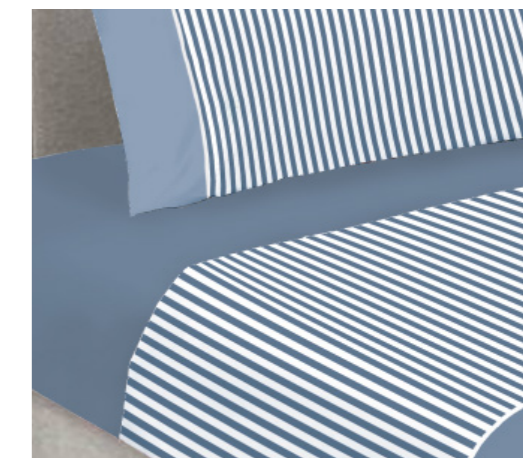

BARRA BEGE

BARRA AZUL ESCURO

DIGITAL

JOGO DE CAMA

JOGO DE CAMA DIGITAL
BED SHEET SET
JUEGO DE SÁBANAS

MEDIDAS
MEASURES | MEDIDAS
1.80 x 2.80 m
2.20 x 2.80 m
2.40 x 2.80 m
2.60 x 2.80 m
2.80 x 2.80 m

COM E SEM AJUSTÁVEL