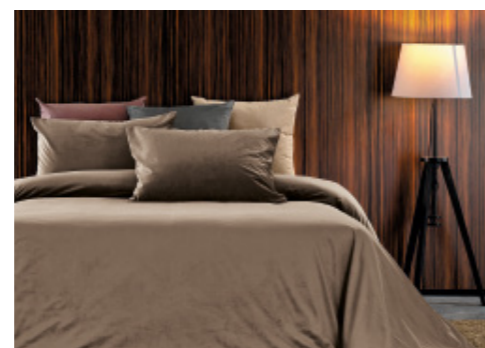

HOOTIE

FUNDA NÓRDICA

FUNDA NÓRDICA

FRONHAS INCLUÍDAS

50 x 60 cm

DUVET COVER WITH
CUSHION
FUNDA NÓRDICA CON
COJINES

MEDIDAS

MEASURES | MEDIDAS

1.80 x 2.20 m
2.40 x 2.20 m
2.60 x 2.40 m
2.80 x 2.40 m

COMPOSIÇÃO

COMPOSITION
COMPOSICION
veludo poliéster
velvet polyester
terciopelo poliéster

CAQUI

CLASSIC

FUNDA NÓRDICA

FUNDA NÓRDICA

FRONHAS INCLUÍDAS

50 x 70 cm

DUVET COVER WITH
CUSHION
FUNDA NÓRDICA CON
COJINES

MEDIDAS

MEASURES

MEDIDAS
1.80 x 2.20 m
2.40 x 2.20 m
2.60 x 2.40 m
2.80 x 2.40 m

COMPOSIÇÃO

COMPOSITION
COMPOSICION
algodão
cotton | algodón