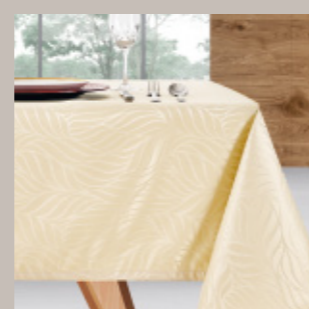

GOURMET E WOOK

TOALHAS DE MESA

TOALHAS DE MESA DE USO INTENSIVO E FÁCIL MANUTENÇÃO, QUE MANTÊM AS SUAS CARACTERÍSTICAS DE COR E ACABAMENTO AO LONGO DO TEMPO.

REALIZADAS COM UM TECIDO DE ALTA CAPACIDADE ANTINÓDOAS, E SEM O USO DE TRATAMENTOS QUÍMICOS NOCIVOS E PREJUDICIAIS AO MEIO AMBIENTE.

TOALHA
GOURMET

TOALHA
WOOK

PÉROLA

MEDIDAS

1.50 x 1.50 m
1.50 x 2.00 m
1.50 x 2.50 m
1.50 x 3.00 m
1.50 x 3.50 m
1.50 x 4.00 m
1.50 x 4.50 m

OUTRAS MEDIDAS SOB CONSULTA

PERMITE MEDIDAS REDONDAS ATÉ 3.00Ø

COMPOSIÇÃO
100% poliéster

CLEAN

MEDIDAS

1.50 x 1.50 m
1.50 x 2.00 m
1.50 x 2.50 m
1.50 x 3.00 m
1.50 x 3.50 m
1.50 x 4.00 m
1.50 x 4.50 m

COM TRATAMENTO ANTI-NÓDOAS

OUTRAS MEDIDAS SOB CONSULTA

PERMITE MEDIDAS REDONDAS ATÉ 3.15Ø

COMPOSIÇÃO
80% algodão
20% poliéster