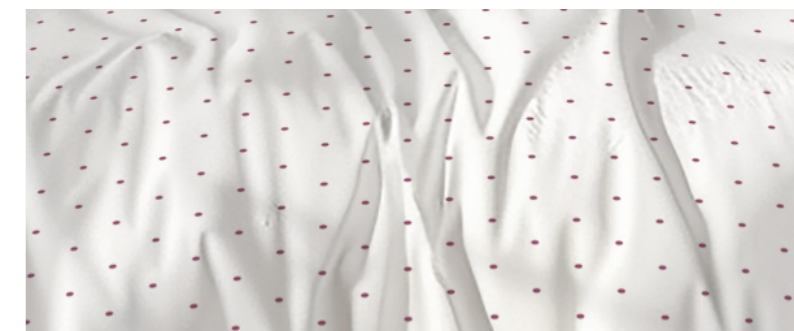

PINTAS ROSA