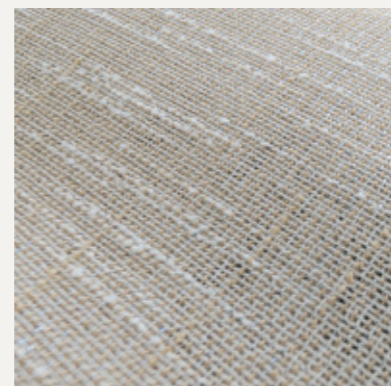

ROSA

MOSTARDA

01A

012A

ACABAMENTO COM ILHÓS

CORES
COLORS | COLORES
cinza • bege • branco • pérola •
taupe

COMPOSIÇÃO
COMPOSITION | COMPOSICION
100% poliéster | polyester |
poliéster

MEDIDAS
as medidas dos cortinados são
completamente personalizáveis em
função das necessidades.