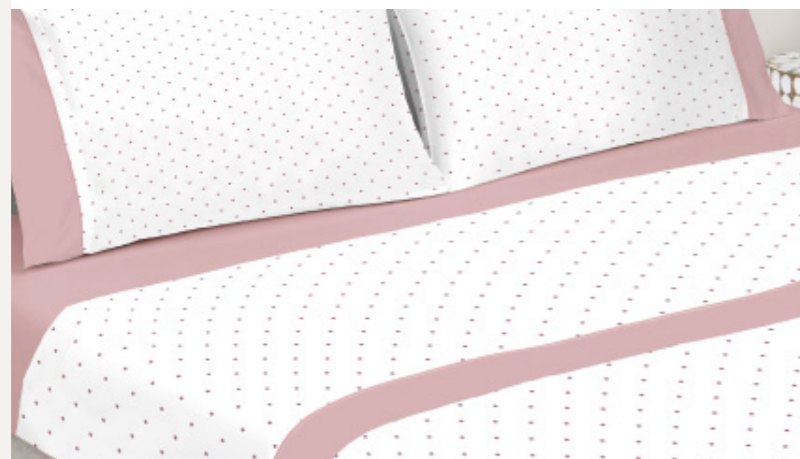

PINTAS ROSA