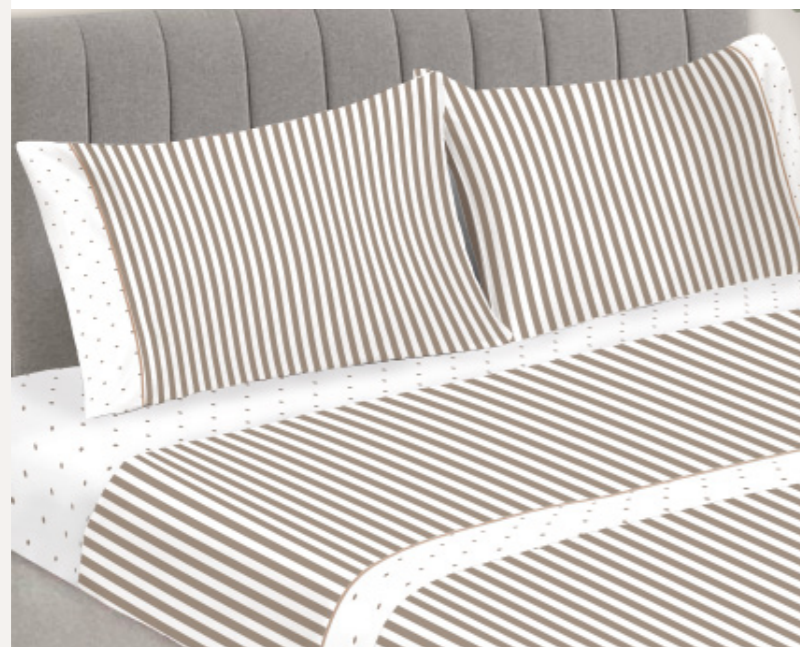

BARRA COM PINTAS BEGE