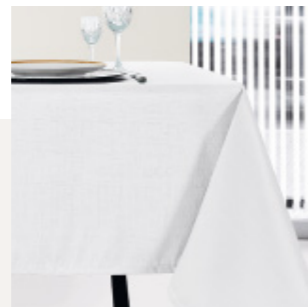

GOURMET E WOOK

TOALHAS DE MESA

TOALHAS DE MESA DE USO INTENSIVO E FÁCIL MANUTENÇÃO, QUE MANTÊM AS SUAS CARACTERÍSTICAS DE COR E ACABAMENTO AO LONGO DO TEMPO.

REALIZADAS COM UM TECIDO DE ALTA CAPACIDADE ANTINÓDOAS, E SEM O USO DE TRATAMENTOS QUÍMICOS NOCIVOS E PREJUDICIAIS AO MEIO AMBIENTE.

BRANCO

TOALHA
GOURMET

TOALHA
WOOK

MEDIDAS

1.50 x 1.50 m
1.50 x 2.00 m
1.50 x 2.50 m
1.50 x 3.00 m
1.50 x 3.50 m
1.50 x 4.00 m
1.50 x 4.50 m

OUTRAS MEDIDAS SOB CONSULTA

PERMITE MEDIDAS REDONDAS ATÉ 3.00Ø

COMPOSIÇÃO
100% poliéster

CLEAN

MEDIDAS

1.50 x 1.50 m
1.50 x 2.00 m
1.50 x 2.50 m
1.50 x 3.00 m
1.50 x 3.50 m
1.50 x 4.00 m
1.50 x 4.50 m

COM TRATAMENTO ANTI-NÓDOAS

OUTRAS MEDIDAS SOB CONSULTA

PERMITE MEDIDAS REDONDAS ATÉ 3.15Ø

COMPOSIÇÃO
80% algodão
20% poliéster