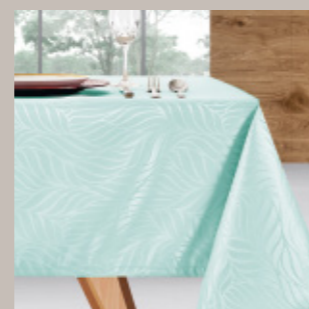

CINZA

TOALHA
WOOK

BRANCO

PÉROLA

TAUPE

ROSA

AQUA

MEDIDAS