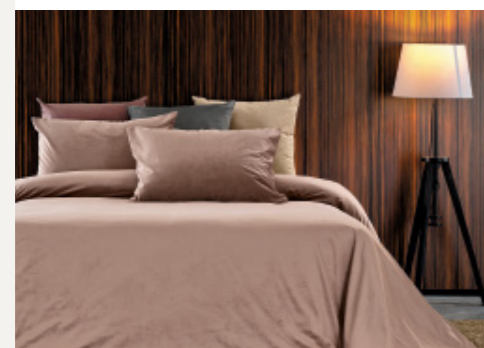

HOOTIE

FUNDA NÓRDICA

FUNDA NÓRDICA

FRONHAS INCLUÍDAS

50 x 60 cm

DUVET COVER WITH
CUSHION
FUNDA NÓRDICA CON
COJINES

MEDIDAS

MEASURES | MEDIDAS

1.80 x 2.20 m
2.40 x 2.20 m
2.60 x 2.40 m
2.80 x 2.40 m

COMPOSIÇÃO

COMPOSITION
COMPOSICION
veludo poliéster
velvet polyester
terciopelo poliéster

ROSA

CLASSIC

FUNDA NÓRDICA

FUNDA NÓRDICA

FRONHAS INCLUÍDAS

50 x 70 cm

DUVET COVER WITH
CUSHION
FUNDA NÓRDICA CON
COJINES

MEDIDAS

MEASURES

MEDIDAS
1.80 x 2.20 m
2.40 x 2.20 m
2.60 x 2.40 m
2.80 x 2.40 m

COMPOSIÇÃO

COMPOSITION
COMPOSICION
algodão
cotton | algodón