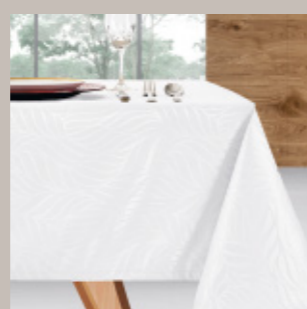

GOURMET E WOOK

TOALHAS DE MESA

TOALHAS DE MESA DE USO INTENSIVO E FÁCIL MANUTENÇÃO, QUE MANTÊM AS SUAS CARACTERÍSTICAS DE COR E ACABAMENTO AO LONGO DO TEMPO.

REALIZADAS COM UM TECIDO DE ALTA CAPACIDADE ANTINÓDOAS, E SEM O USO DE TRATAMENTOS QUÍMICOS NOCIVOS E PREJUDICIAIS AO MEIO AMBIENTE.

TOALHA
GOURMET

TOALHA
WOOK

BRANCO

MEDIDAS

1.50 x 1.50 m
1.50 x 2.00 m
1.50 x 2.50 m
1.50 x 3.00 m
1.50 x 3.50 m
1.50 x 4.00 m
1.50 x 4.50 m

OUTRAS MEDIDAS SOB CONSULTA

PERMITE MEDIDAS REDONDAS ATÉ 3.00Ø

COMPOSIÇÃO
100% poliéster

CLEAN

MEDIDAS

1.50 x 1.50 m
1.50 x 2.00 m
1.50 x 2.50 m
1.50 x 3.00 m
1.50 x 3.50 m
1.50 x 4.00 m
1.50 x 4.50 m

COM TRATAMENTO ANTI-NÓDOAS

OUTRAS MEDIDAS SOB CONSULTA

PERMITE MEDIDAS REDONDAS ATÉ 3.15Ø

COMPOSIÇÃO
80% algodão
20% poliéster