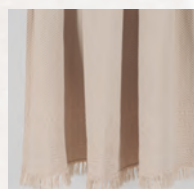

ENCHIMENTO /FILLING

100 g/m²

*Cesta taupe

*Linen branco

*Zack linho

*Zack taupe

*Mirra bege

*consultar Catálogo Essencial