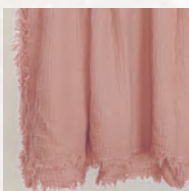

Reverso/reverse: 100% poliéster/ polyester

ENCHIMENTO /FILLING

120 g/m²

*Cesta taupe

*Zack linho

*Linen rosa-vintage

*Linen taupe

*Gaze rosa